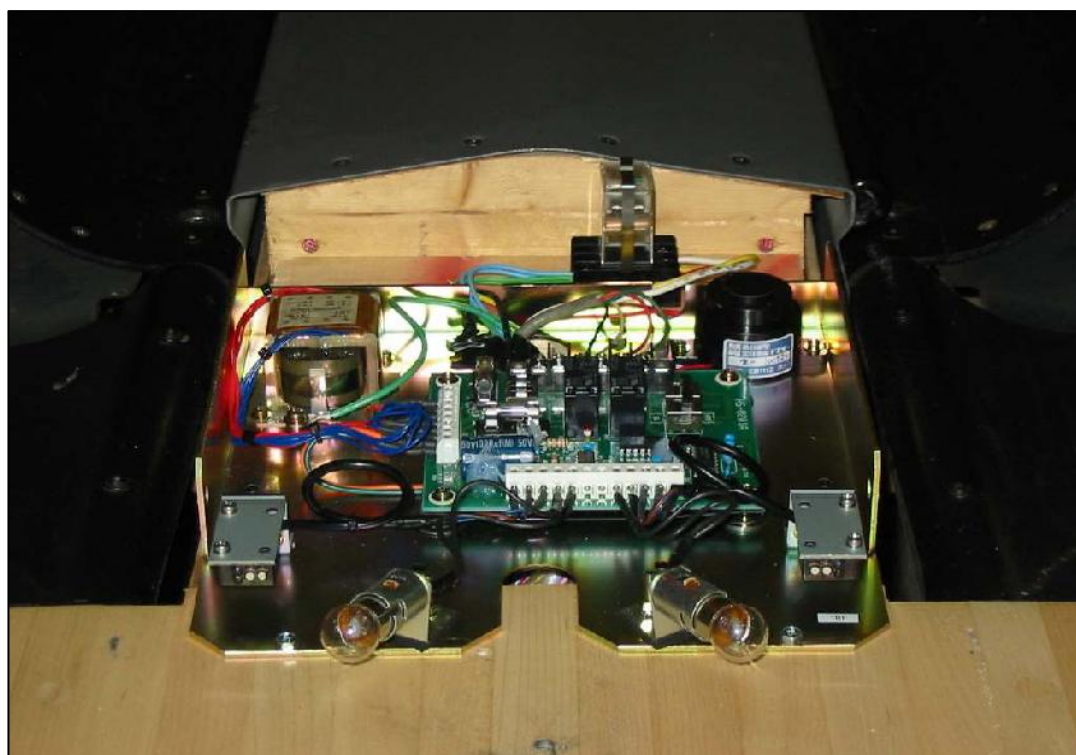

フール 判定器

2002年発売

AMF BW用

- 1 国産のセンサを使用していますので、信頼性に優れています。
- 2 マイコン制御で、信頼性に優れています。
- 3 電源は基板内のスイッチで、115/230V 切換え可能です。
- 4 出力は基板内のスイッチで、AC12V／接点出力 切換え可能です。
- 5 出力に、ランプも取付可能です。

製造元 EMIC

<http://emic.blue.coocan.jp>