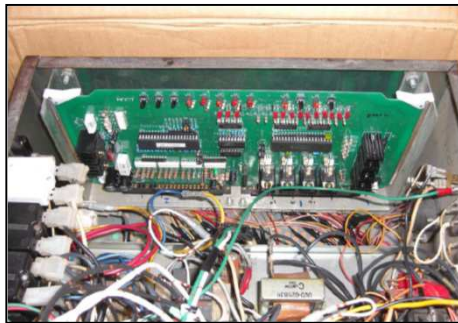

Hyper ボード 実績と信頼の20年

Hyper7 2015年新発売

MPシャーシ用

- 1 マイコン制御で、信頼性に優れています。
- 2 ボードのランプで、機械の状態がモニタ出来ます。
- 3 マスキングランプ用の、保護ヒューズを実装しています。
- 4 ボードのスイッチで、テーブル、スイープ、サイクル操作が出来ます。
- 5 オフスポットが自動復帰します。(配線工事が必要な場合があります。)
- 6 オートスコアと接続した場合に、ストライクサイクル、ガーターサイクル、10フレーム3投目サイクルが可能になります。(配線工事が必要な場合があります。)