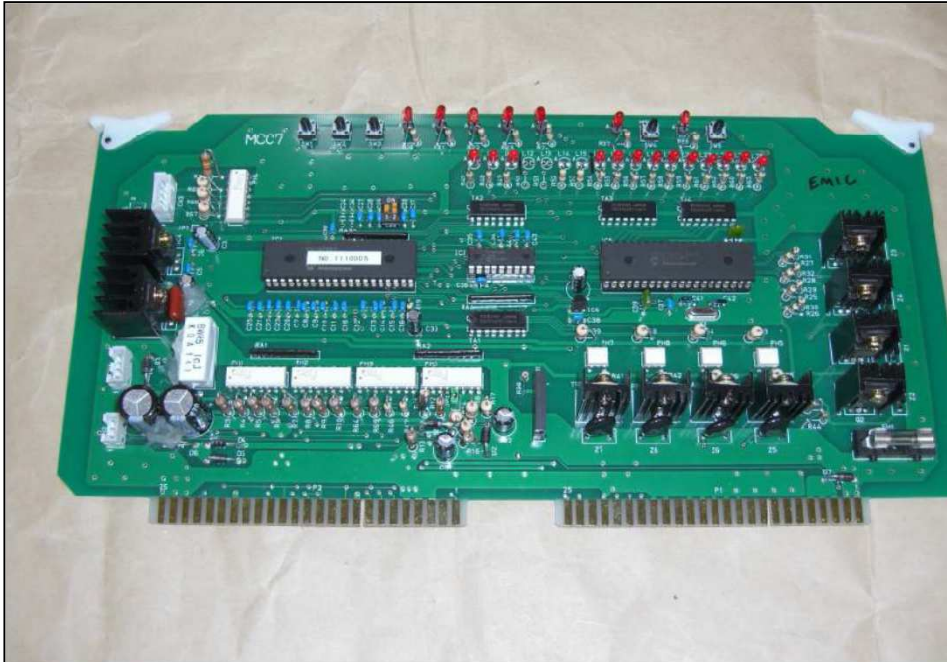

Hyper ボード 実績と信頼の20年

Hyper7 2015年新発売

MPシャーシ用

- 1 マイコン制御で、信頼性に優れています。
- 2 ボードのランプで、機械の状態がモニタ出来ます。
- 3 マスキングランプ用の、保護ヒューズを実装しています。
- 4 ボードのスイッチで、テーブル、スイープ、サイクル操作が出来ます。
- 5 オフスポットが自動復帰します。(配線工事が必要な場合があります。)
- 6 オートスコアと接続した場合に、ストライクサイクル、ガーターサイクル、10フレーム3投目サイクルが可能になります。(配線工事が必要な場合があります。)