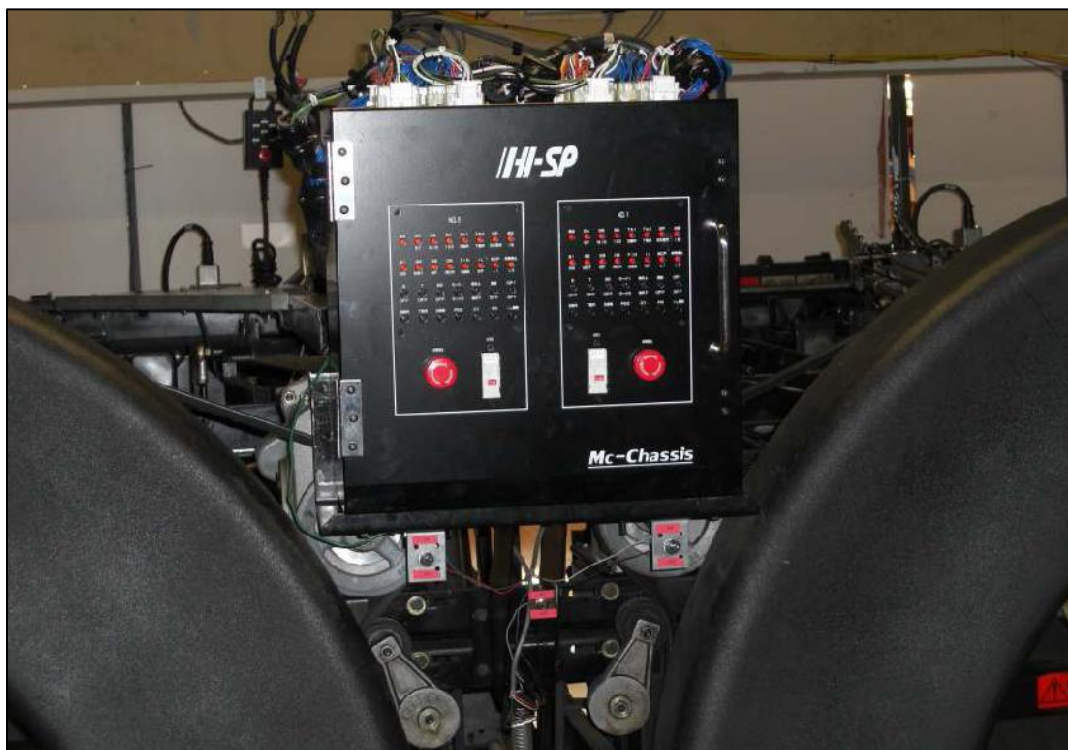

M C C ボード 実績と信頼の20年

MCシャーシ90 2011年発売

AMF 82-90用

- 1 1BOXで、2台の機械を制御します。
- 2 モータ、マスキランプ用に、ブレーカを実装しています。
- 3 マイコン制御で、信頼性に優れています。
- 4 パネルのランプで、機械の状態をモニタできます。
- 5 パネルのスイッチで、スイープ、テーブル、バックエンドモータの手動操作が可能です。

- 6 オートスコアーと接続した場合に、ストライクサイクル、ガーターサイクル、10フレーム3投目サイクルが可能になります。（オプションの必要な場合があります。）
- 7 オフスポット時は、自動で復帰します。
- 8 ハーネスも1式交換となります。（配線工事が必要です。）
- 9 コネクタは全て、AMPのメカトロコネクタを使用しています。（MICマーク2、040、070、メイテンロック）
- 10 無接点コンタクタを実装しています。（S、T、BE、SP）
- 11 有線リモコンも、標準で用意しています。