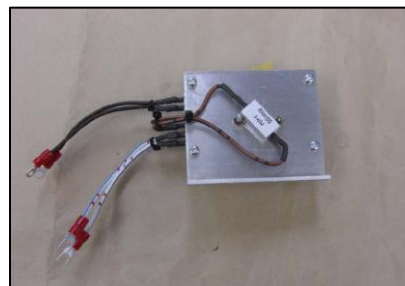

# Mecs 電子ガバナスイッチ

1999年発売

AMF70 松下モータ用

松下用

外部取付用

- 1 モーターのメカ式ガバナスイッチから、電子ガバナスイッチに交換できます。
- 2 マイコン制御で、信頼性に優れています。
- 3 出力のトライアックの定格出力は、余裕の25Aタイプ(長寿命)を使用しています。
- 4 モーター内に取付が、可能です。
- 5 モーターの外部取付タイプも、用意しています。

製造元 EMIC